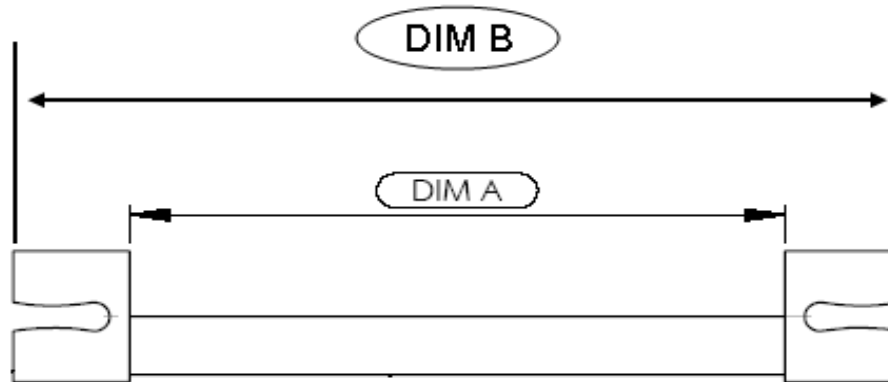

### Hub Lock Cross Tube w/ Aluminum Side Guard Mount w/ Fender Ordering Guide

Chair Width	8	9	10	11	12	13	14	15	16
0° Camber	116233	116234	116235	116236	116237	116238	116239	116240	116241
3° Camber	116234	116235	116236	116237	116238	116239	116240	116241	116242

### Hub Lock Cross Tube Measuring Guide

Chair Width	8	9	10	11	12	13	14	15	16	17
Dim A	5.25	6.25	7.25	8.25	9.25	10.25	11.25	12.25	13.25	14.25
Dim B	7.15	8.15	9.15	10.15	11.15	12.15	13.15	14.15	15.15	16.15